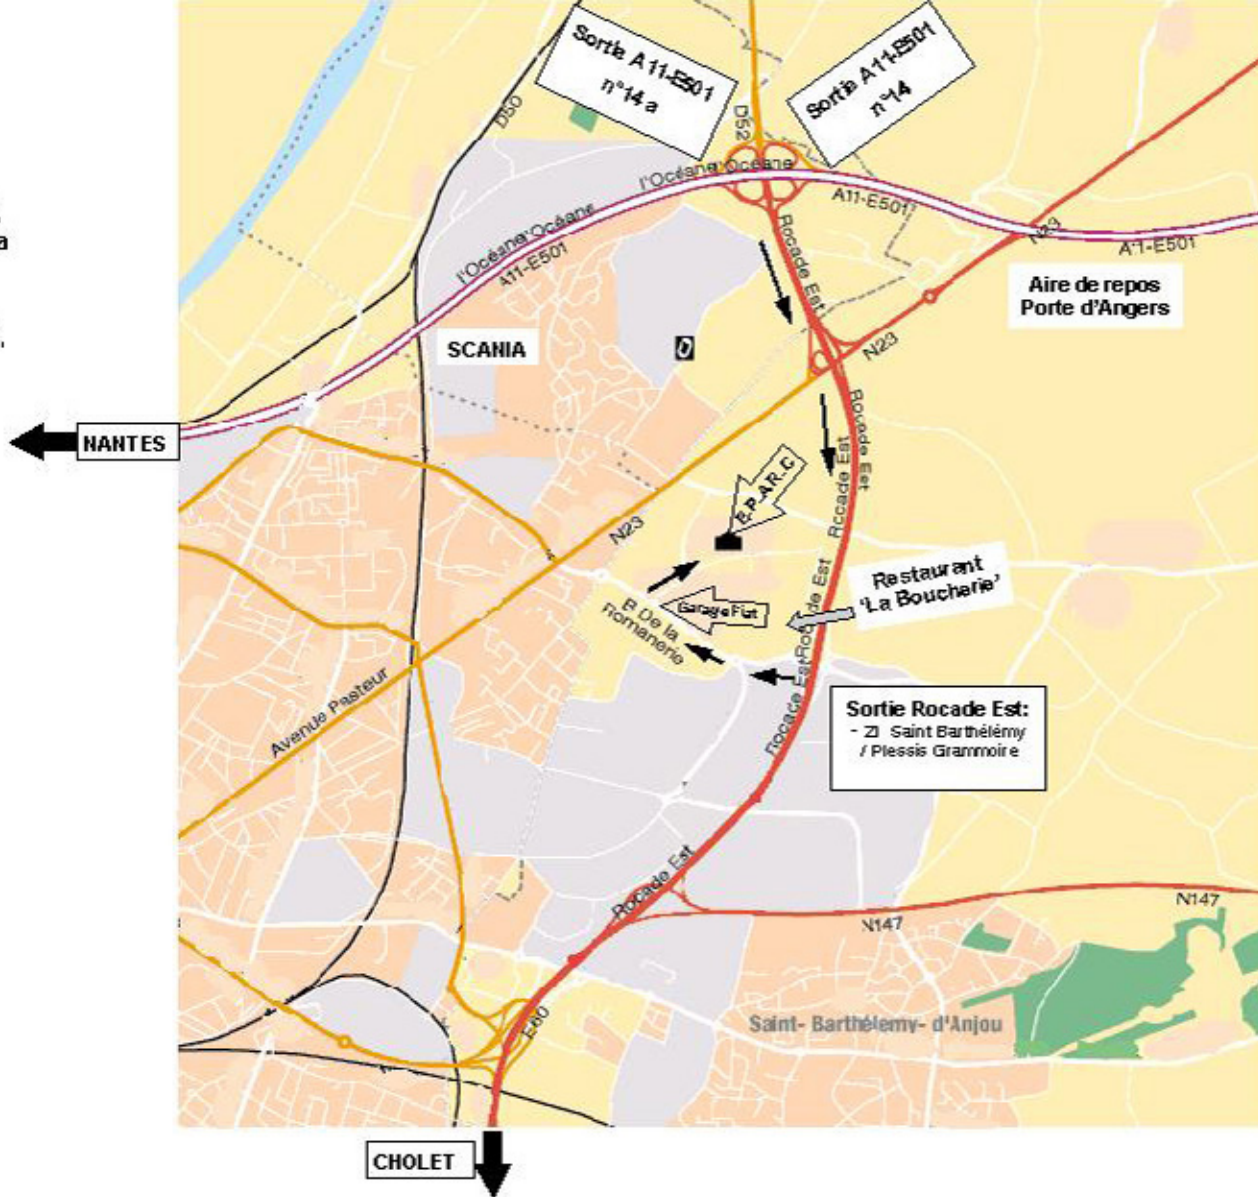

**En arrivant de Nantes,
Prendre la sortie n°14 a**

- Cholet, Niort, Poitiers, Saumur
- Saint Barthélémy d'Anjou, Briollay, ZI Ecoouflant
- Parc des expositions

**En arrivant de Paris,
Prendre la sortie n°14**

- Cholet, Niort, Poitiers, Saumur
- Saint Barthélémy d'Anjou, Briollay, ZI Ecoouflant
- Parc des expositions

Sur la Rocade Est

- 1. En arrivant de Paris ou de Nantes :** Après le restaurant 'la Boucherie' sur votre droite, prendre la sortie vers la Z.I Saint Barthélémy d'Anjou / Plessis Grammoire.
En arrivant de Cholet : Prendre la sortie vers la Z.I Saint Barthélémy d'Anjou / Plessis Grammoire.
- 2.** Prendre la direction Z.I Saint Barthélémy.
- 3.** Au rond point, prendre la 1^{ère} à droite, direction Ecoouflant et le centre de cure médicale
- 4.** Au garage Fiat, prendre la 1^{ère} à droite vers le centre de cure médicale.
- 5.** Puis continuer tout droit, jusqu'au bout de la rue des Claveries.